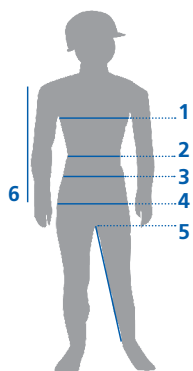

Tableaux des tailles

→ Lors de la commande, merci de compléter la référence de l'article avec votre taille. Merci de vous référer au tableau suivant.

Vous ne connaissez pas votre taille et vous n'avez pas de pantalon dans lequel vous pourriez la vérifier? Dans ce cas, merci d'indiquer les dimensions suivantes lors de la commande :

- 1: POITRINE** Mesurer le tour de poitrine horizontalement au niveau de la partie la plus forte du torse
- 2: TAILLE** Mesurer horizontalement au niveau de la partie la plus mince du ventre
- 3: TOUR DE TAILLE** Mesurer le tour de ceinture sans serrer
- 4: HANCHES** Mesurer horizontalement au niveau de la partie la plus forte des fessiers
- 5: LONGUEUR ENTREJAMBE** Distance entre la plante des pieds (face intérieure) jusqu'à l'entrejambe
- 6: LONGUEUR DE MANCHE** Distance entre l'épaule jusqu'au poigné

Pantalons et shorts

TAILLES NORMALES

Tailles hommes = à ajouter en fin de référence	46	48	50	52	54	56	58	60	62	64
US taille	S	S	M	L	XL	XL	XXL	3XL	3XL	4XL
Tour de taille en cm	82	86	90	94	98	104	110	116	122	128
Longueur entrejambe en cm	84	84	84	84	84	84	84	84	84	84
Avail pantalon	•	•	•	•	•	•	•	•	•	•
Avail Camo Hose InVis		•	•	•	•	•	•	•		
Oak pantalon		•	•	•	•	•	•	•		
Outdoor Stretch pantalon	•	•	•	•	•	•	•	•		
Rowan Stretch Shorts		•	•	•	•	•	•	•		
Key-Point Active II	•	•	•	•	•	•	•	•		
Hawker II pantalon		•	•	•	•	•	•	•		

Vêtements d'extérieur

TAILLES NORMALES

Tailles hommes = à ajouter en fin de référence	46	48	50	52	54	56	58	60	62	64
US taille	S	S	M	L	XL	XL	XXL	3XL	3XL	4XL
Tour de taille en cm	94	98	102	106	110	114	118	122	126	130
Longueur entrejambe en cm	82	86	90	94	98	104	110	116	122	128
Cross Windbeater		•	•	•	•	•	•	•		
Avail veste	•	•	•	•	•	•	•	•	•	•
Hawker II veste		•	•	•	•	•	•	•		
Avail Camo veste		•	•	•	•	•	•	•		
Key-Point Active II	•	•	•	•	•	•	•	•		